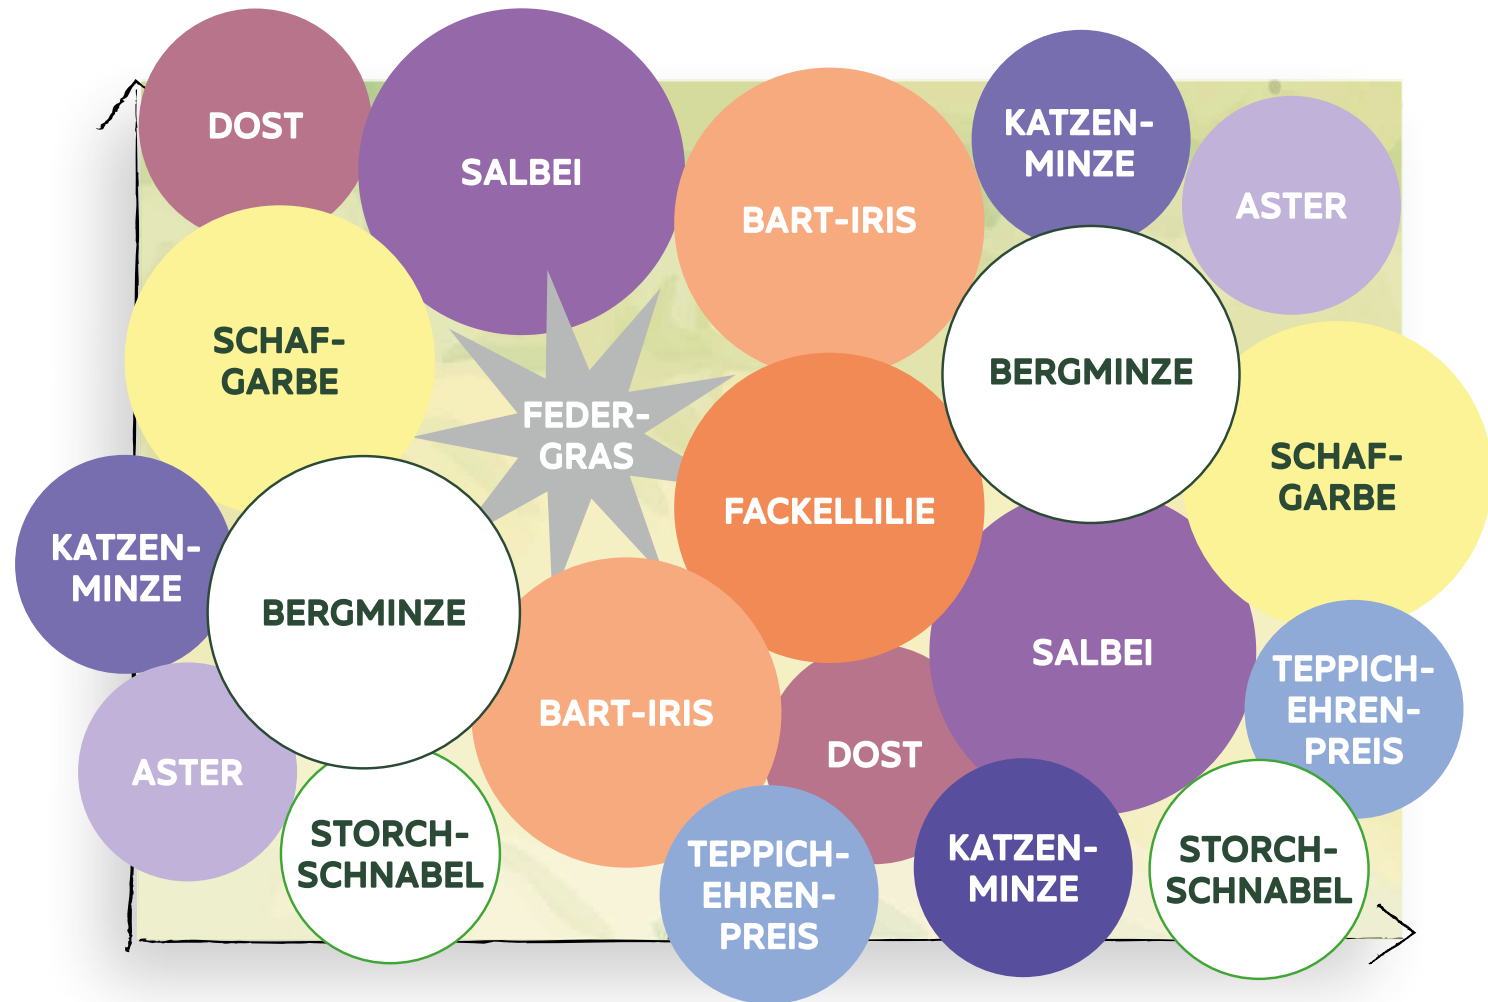

BUNTES INSEKTENBUFFET

BEET VON ETWA 3 QM FLÄCHE