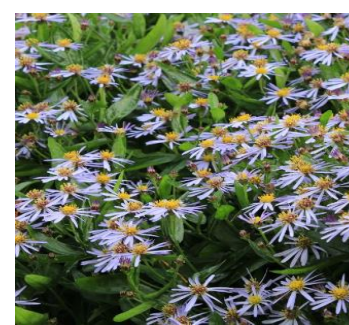

kraut&rüben Paket sonnig & trocken

Blütezeitkalender

	Höhe (cm)	Farbe und Blütezeit	Feb	Mrz	Apr	Mai	Jun	Jul	Aug	Sep	Okt	Nov
Stauden												
Kniphofia uvaria 'Grandiflora' - Fackellilie	60	orange VII-IX						orange				
Coreopsis x cultorum 'Full Moon' - Mädchenauge	70	gelb VI-VIII					gelb					
Nepeta x cultorum 'Neptune' - Katzenminze	30	violett V-IX				violett						
Aster ageratoides var. adustus 'Nanus' - Aster	20	violett IX-X								violett		
Origanum vulgare 'Compactum' - Heidegünsel	15	rosa VII-IX	rosa					rosa				rosa
Carex montana 'Raureif'	20	gelb III-IV	gelb	gelb		rosa						

kraut&rüben Paket sonnig & trocken

Kniphofia uvaria 'Grandiflora' -
Fackellilie

Coreopsis x cultorum 'Full Moon' -
Mädchenauge

Nepeta x cultorum 'Neptune' -
Katzenminze

Aster ageratoides var. adustus 'Nanus' -
Aster