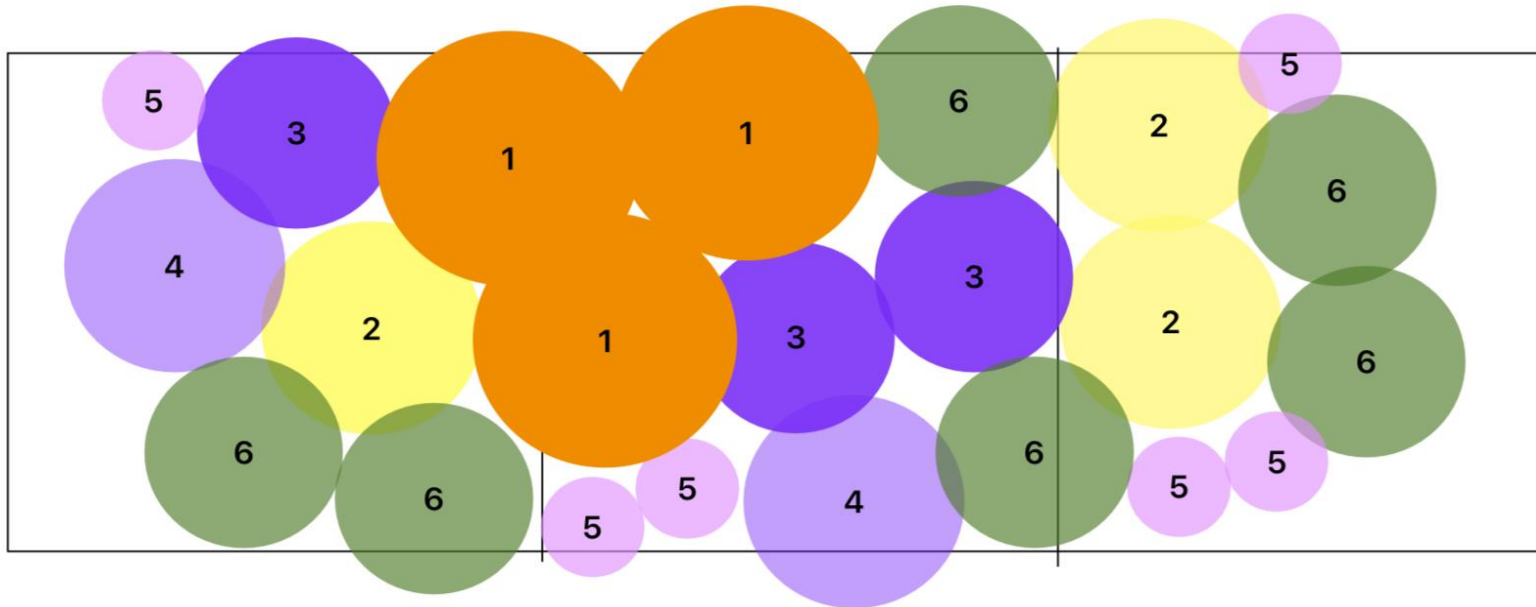

kraut&rüben Paket sonnig & trocken

Name	Symbol	Anzahl
<i>Kniphofia uvaria</i> 'Grandiflora' - Fackellilie	1	3
<i>Coreopsis x cultorum</i> 'Full Moon' - Mädchenauge	2	3
<i>Nepeta x cultorum</i> 'Neptune' - Katzenminze	3	3
<i>Aster ageratoides</i> var. <i>adustus</i> 'Nanus' - Aster	4	2
<i>Origanum vulgare</i> 'Compactum' - Dost	5	6
<i>Carex montana</i> 'Raureif'	6	6

kraut&rüben Paket sonnig & trocken

Blütezeitkalender

	Höhe (cm)	Farbe und Blütezeit	Feb	Mrz	Apr	Mai	Jun	Jul	Aug	Sep	Okt	Nov
Stauden												
Kniphofia uvaria 'Grandiflora' - Fackellilie	60	orange VII-IX						orange				
Coreopsis x cultorum 'Full Moon' - Mädchenauge	70	gelb VI-VIII					gelb					
Nepeta x cultorum 'Neptune' - Katzenminze	30	violett V-IX				violett						
Aster ageratoides var. adustus 'Nanus' - Aster	20	violett IX-X								violett		
Origanum vulgare 'Compactum' - Heidegünsel	15	rosa VII-IX	rosa					rosa				rosa
Carex montana 'Raureif'	20	gelb III-IV	gelb	gelb		rosa						