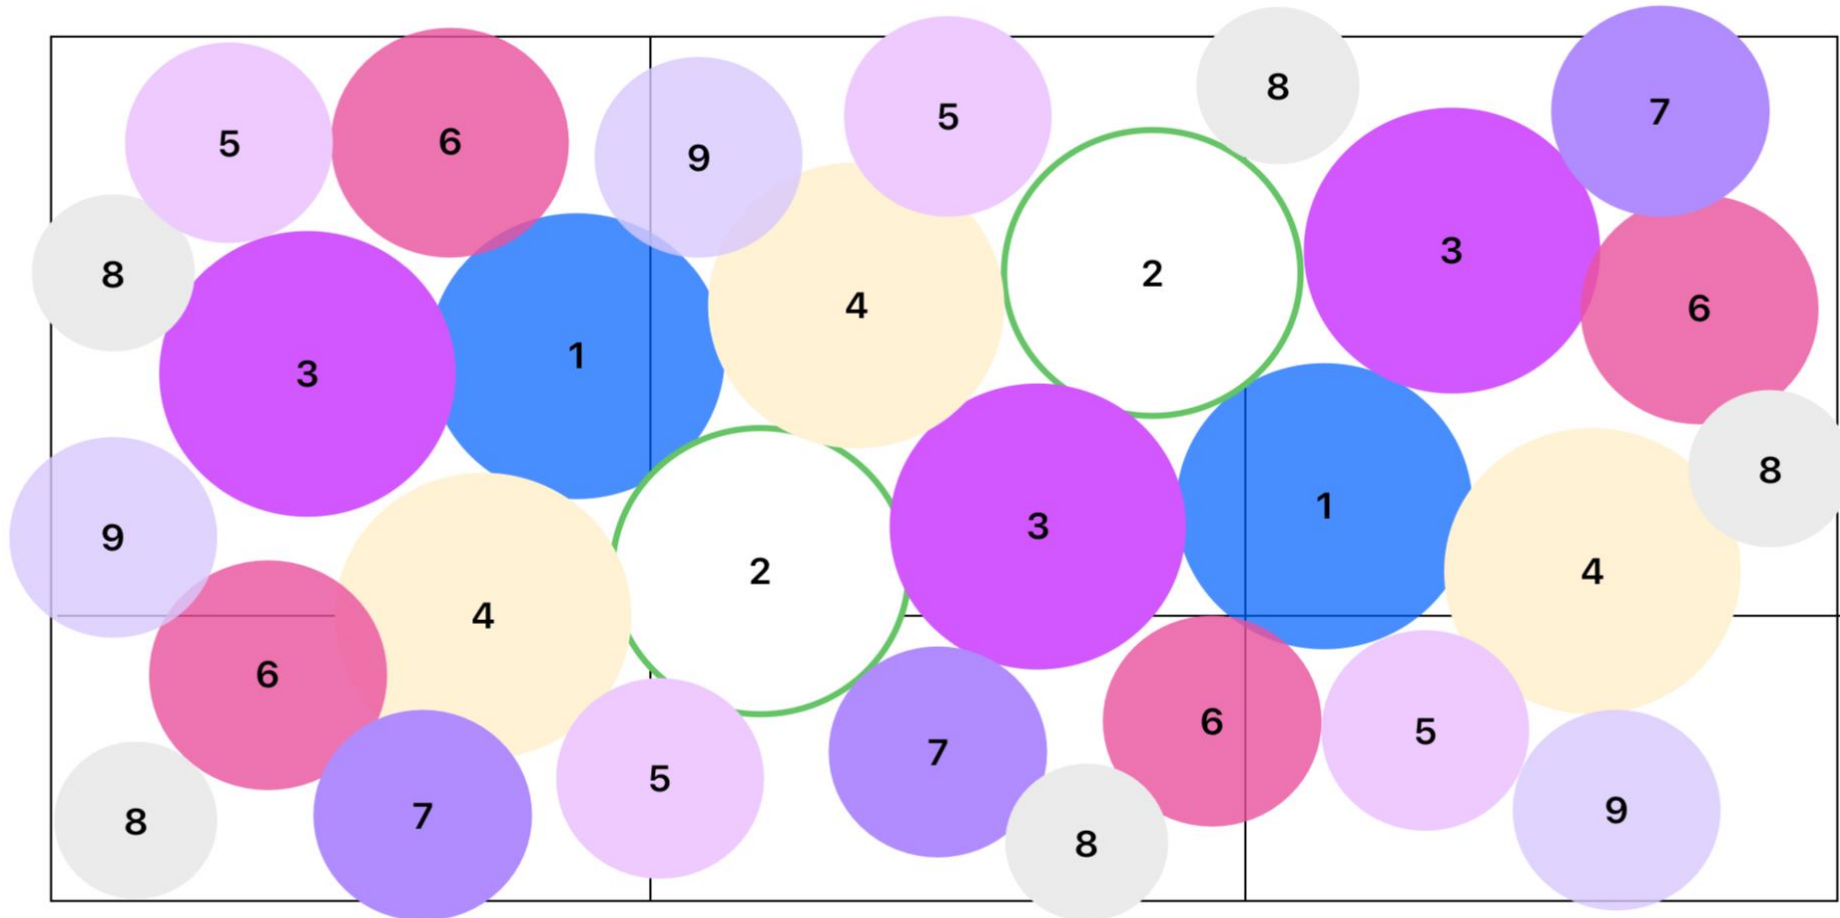

# GartenFlora Romantik-Look

- 1 Delphinium x belladonna 'Atlantis' (Rittersporn) 2 St.
- 2 Leucanthemum x superbum 'Christine Hagemann' (Gefüllte Margerite) 2 St.
- 3 Verbena bonariensis (Eisenkraut) 3 St.
- 4 Deschampsia cespitosa 'Palava' (Waldschmiele) 3 St.
- 5 Allium senescens 'Lavender Bubbles' (Zier-Lauch) 4 St.
- 6 Salvia nemorosa 'Caradonna Pink' (Salbei) 4 St.
- 7 Nepeta x faassenii 'Cat's Pajamas' (Katzenminze) 3 St.
- 8 Anaphalis triplinervis 'Silberregen' (Pevlkörbchen) 5 St.
- 9 Aster amellus 'Glücksfund' (Berg-Aster) 3 St.

# GartenFlora Romantik-Look

Allium senescens 'Lavender Bubbles'  
(Zier-Lauch)

Anaphalis triplinervis 'Silberregen'  
(Perlkörbchen)

Aster amellus 'Glücksfund'  
(Berg-Aster)

Delphinium x belladonna 'Atlantis'  
(Rittersporn)

Deschampsia cespitosa 'Palava' (Kleine  
Wald - Schmiele)

Leucanthemum x sup. 'Christine  
Hagemann' (Gefüllte Margerite)

Nepeta x faassenii 'Cat's Pajamas'  
(Katzenminze)

Salvia nemorosa 'Caradonna Pink'  
(Salbei)

Verbena bonariensis  
(Eisenkraut)