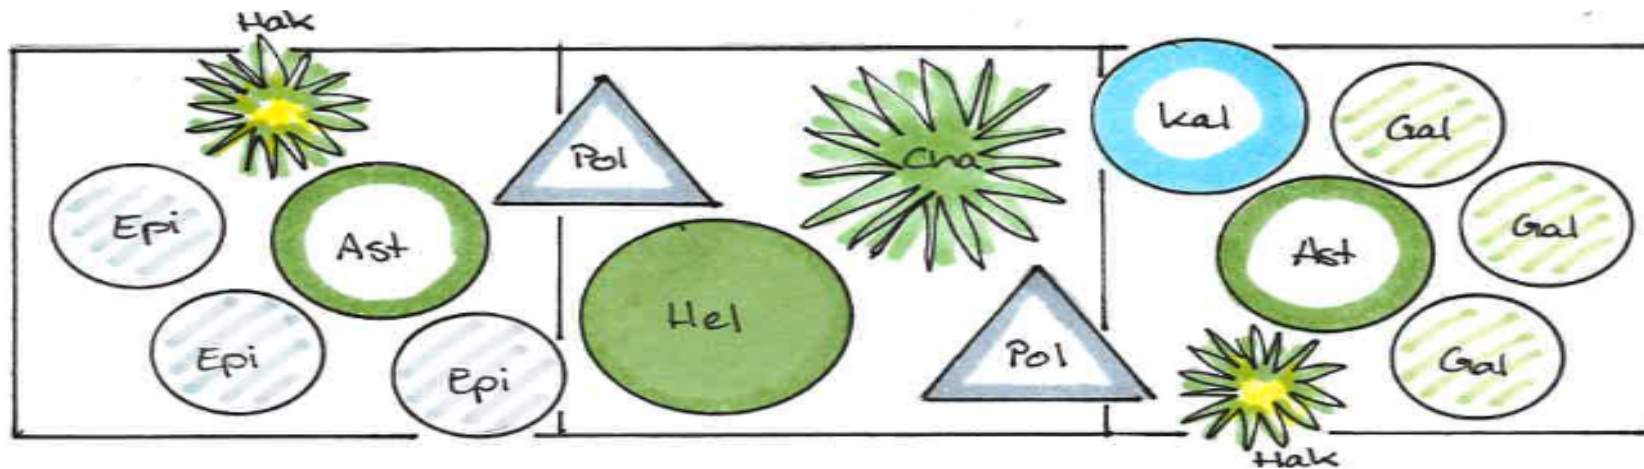

Schattengeflüster Paket 2-3qm

Bepflanzungsvorschlag

Gerüstbildner	Symbol
<i>Chasmanthium latifolium</i> (Plattährengras)	Cha
<i>Polygonatum</i> 'Weihenstephan' (Salomonssiegel)	Pol
Gruppenstauden	
<i>Hakonechloa macra</i> 'Aureola' (Buntes Berggras)	Hak
<i>Helleborus foetidus</i> (Nieswurz)	Hel
<i>Kalimeris incisa</i> 'Blue Star' (Schönaster)	Kal
<i>Aster divaricatus</i> (Wald-Aster)	Ast

Bodendecker	Symbol
<i>Epimedium</i> x vers. 'Sulphureum' (Elfenblume)	Epi
<i>Galium odoratum</i> (Waldmeister)	Gal