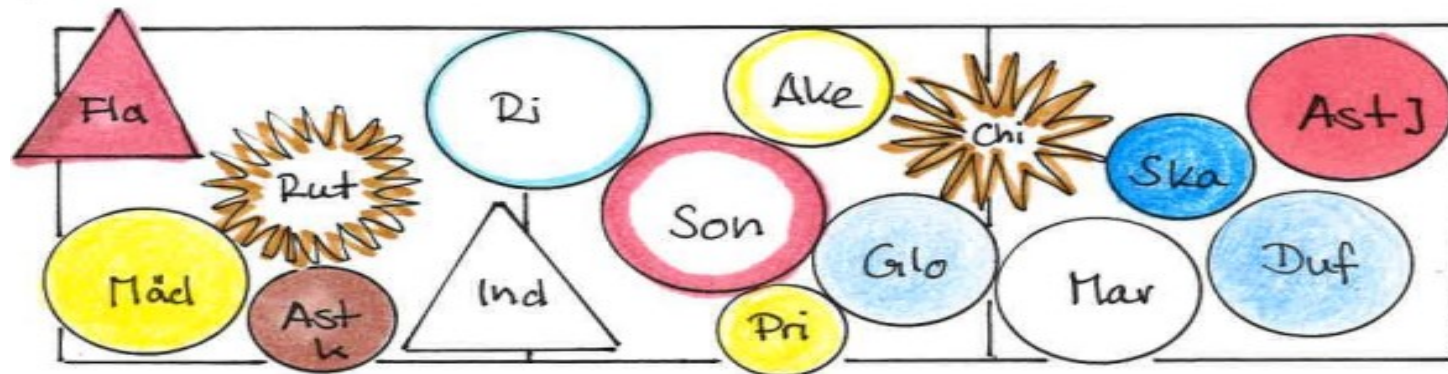

Bienen/Schnittstauden Paket 3 qm Bepflanzungsvorschlag

Gerüstbildner	Symbol
Delphinium 'Magic Fountain' (Rittersporn)	Ri
Miscanthus sin. 'Kleine Silberspinne' (Chinaschilf)	Chi
Gruppenstauden	
Aster cordifolius 'Ideal' (Herbstaster)	Ast I
Campanula pers. 'Grand. Coerulea' (Glockenblume)	Glo
Coreopsis grandiflora 'Schnittgold' (Mädchenauge)	Mäd
Echinacea purpurea 'Magnus' (roter Sonnenhut)	Son
Leucanthemum vulgare 'Maikönigin' (Margerite)	Mar
Monarda fist. 'Schneewittchen' (Indianernessel)	Ind
Panicum virgatum 'Rehbraun' (Rutenhirse)	Rut
Phlox paniculata 'Bright Eyes' (Flammenblume)	Fla
Aquilegia caerulea 'McKana' (bunte Akelei)	Ake

Bodendecker	
Scabiosa col. 'Butterfly Blue' (Gartenskabiose)	Ska
Aster dumosus 'Kassel' (Kissen-Aster)	Ast K
Primula elatior (Schlüsselblume)	Pri